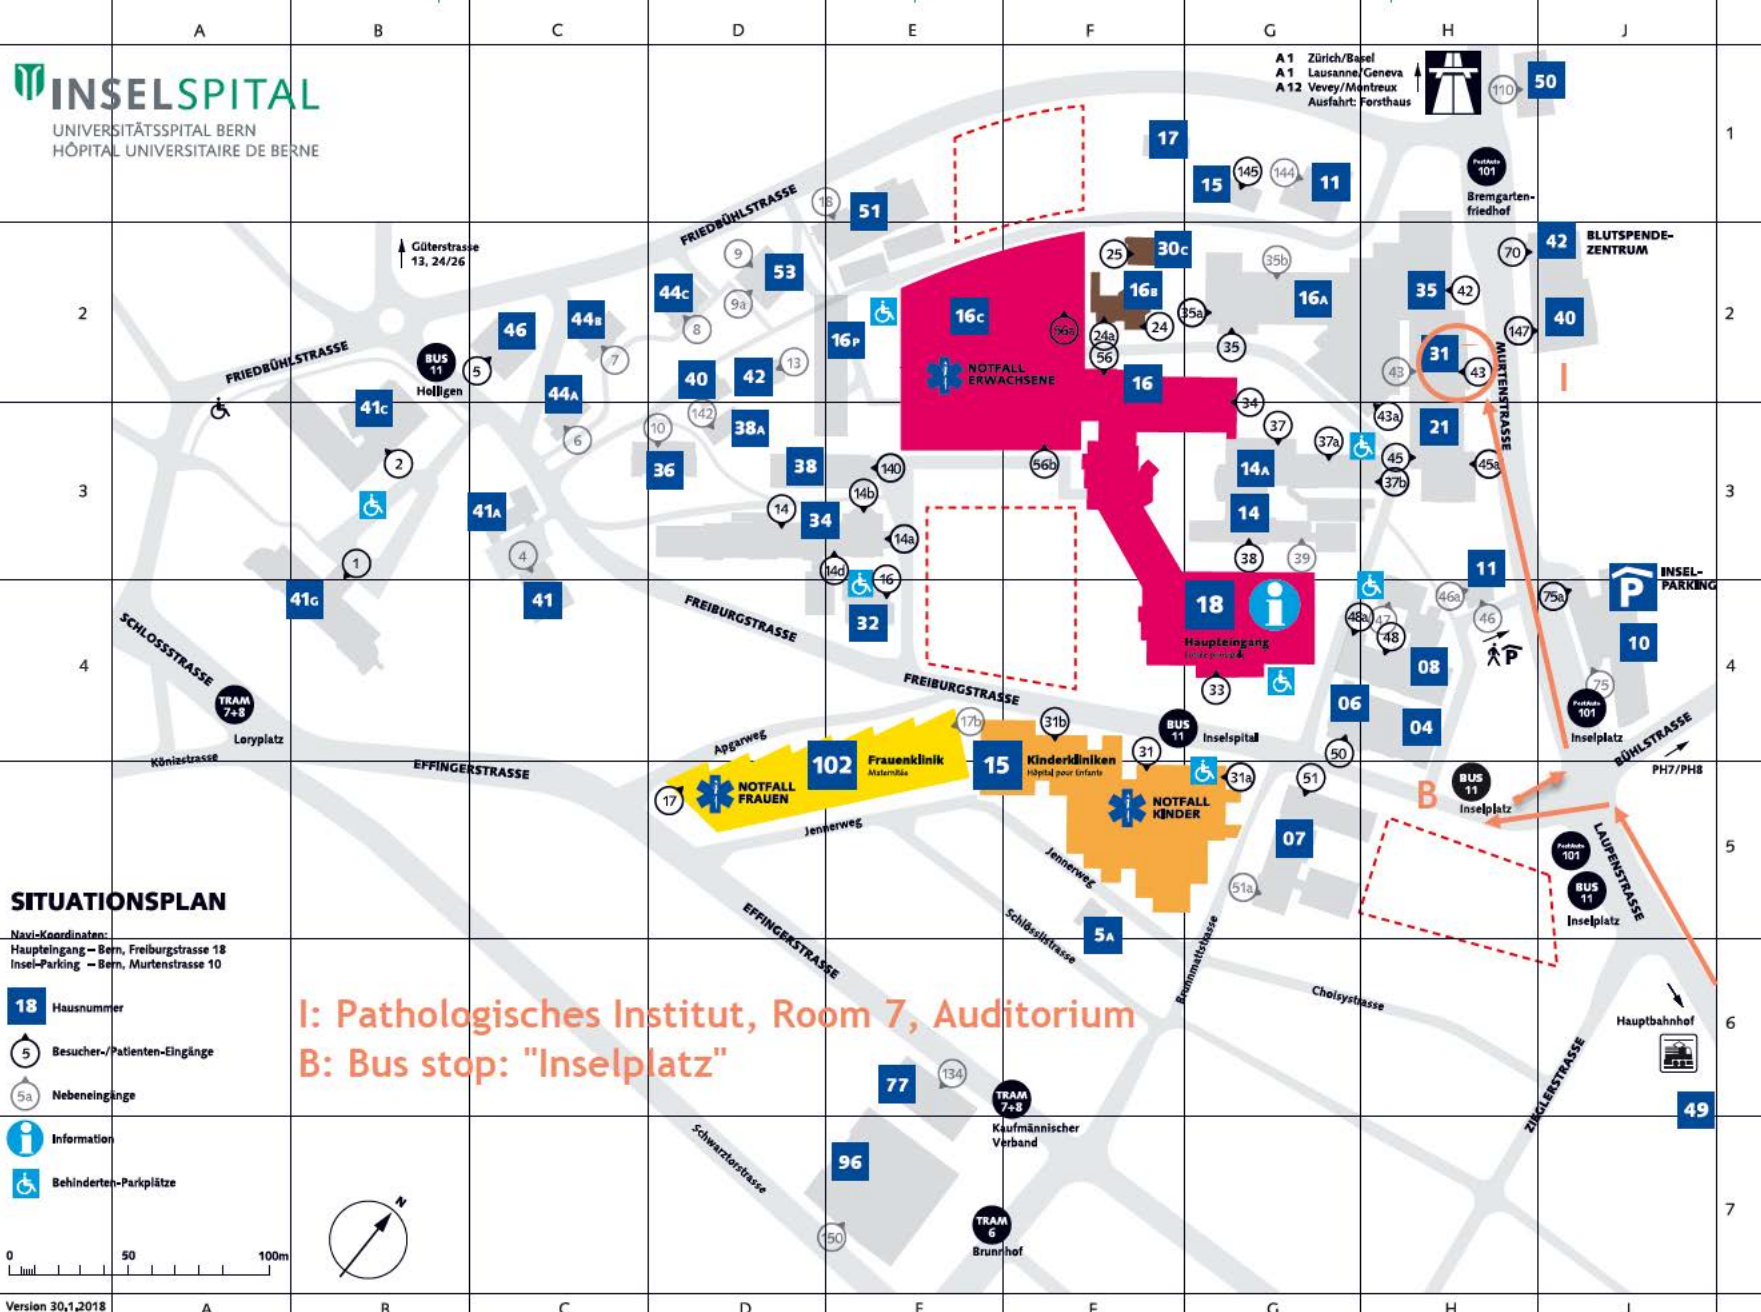

A 1 Zürich/Basel
A 1 Lausanne/Geneva
A 12 Vevey/Montreux
Ausfahrt: Forsthaus

SITUATIONSPLAN

Navis-Koordinaten:
Haupteingang – Bern, Freiburgstrasse 18
Insel-Parking – Bern, Murtenstrasse 10

- 18 Hausnummer
- Besucher-/Patienten-Eingänge
- 5a Nebeneingänge
- i Information
- ♿ Behinderten-Parkplätze

0 50 100m

I: Pathologisches Institut, Room 7, Auditorium
B: Bus stop: "Inselplatz"